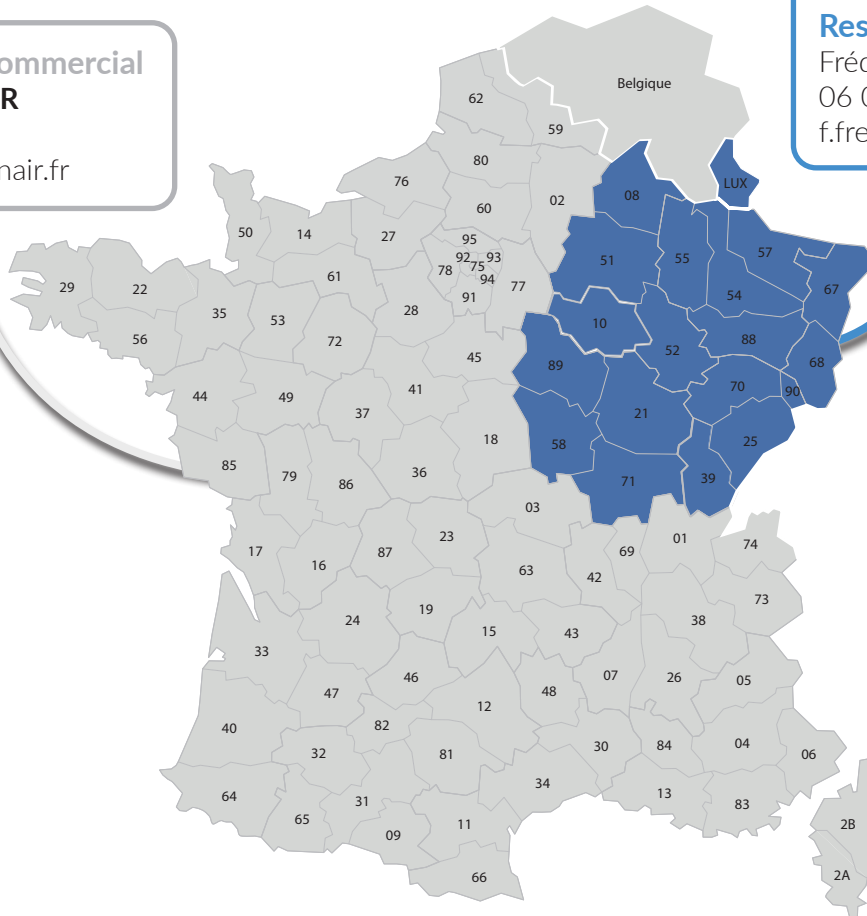

Responsable Régional
Frédéric **FREUND**
06 07 64 59 89
f.freund@partenair.fr