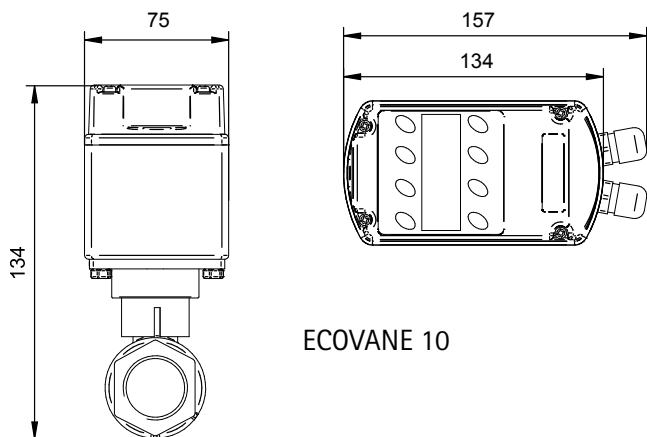

Caractéristiques techniques

Vannes d'isolement programmables automatiques

Construction	Vanne laiton plaquée nickel boisseau en acier inoxydable
Alimentation	230 v / 1 ph / 50 Hz
Consommation	7 watts pendant l'ouverture
Protection	IP 54
Durée d'ouverture	90° en 30 secondes (Ecovane 10) 90° en 105 secondes (Ecovane 20)
Température ambiante	+1°C à +50°C
Température fluide	100°C maximum
Pression	0 à 16 bars (R)
Programmes	7 jours de 16 cycles indépendants
Raccordement	1" taraudé (Ecovane 10) 2" taraudé (Ecovane 20)

Interface simple et intuitive

Commande manuelle déportée
(Option)

ECOVANE 10

ECOVANE 20

Dimensions en mm

Les spécifications figurant dans cette brochure sont données à titre indicatif et sont sujettes à des modifications éventuelles sans avis préalable