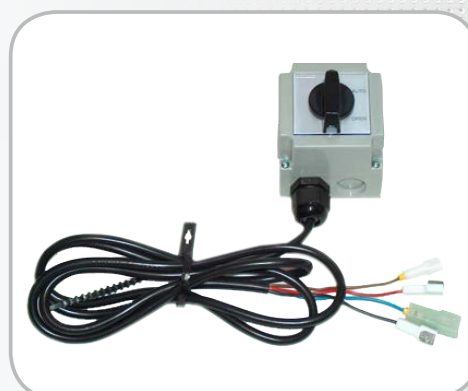

Commande manuelle déportée
(Option)